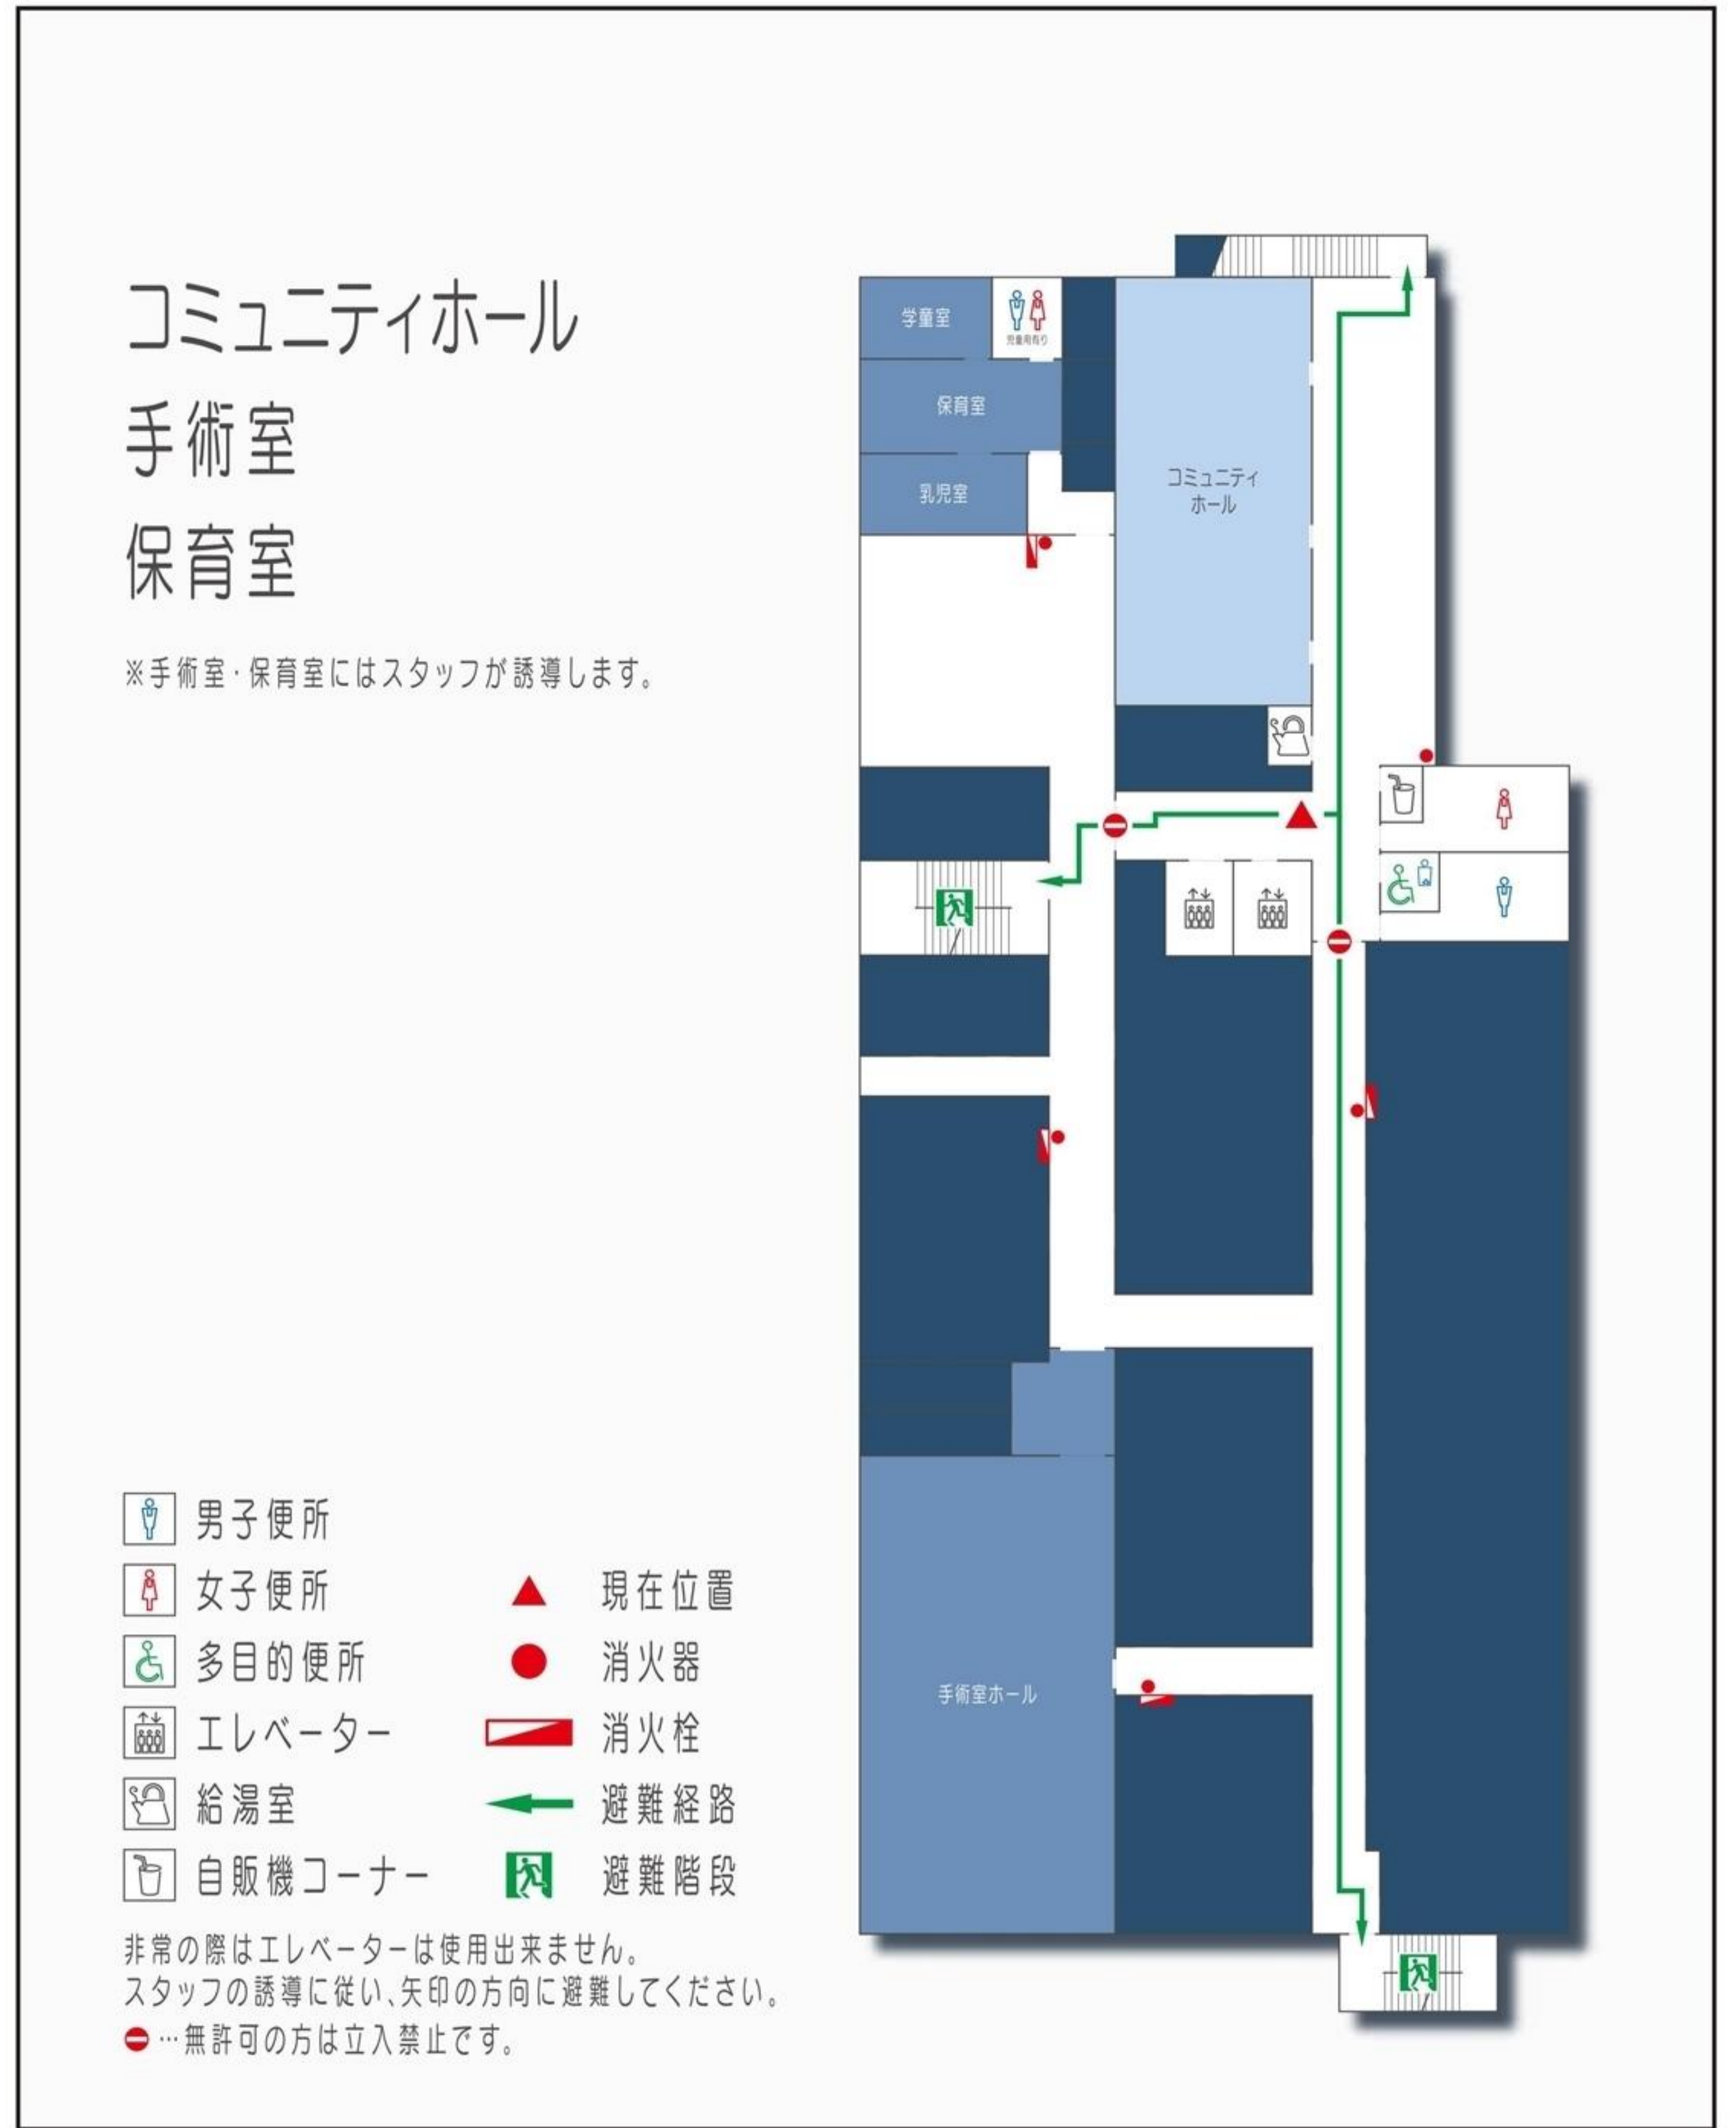

ふくやま病院 フロアマップ

1F

2F

3F

4F