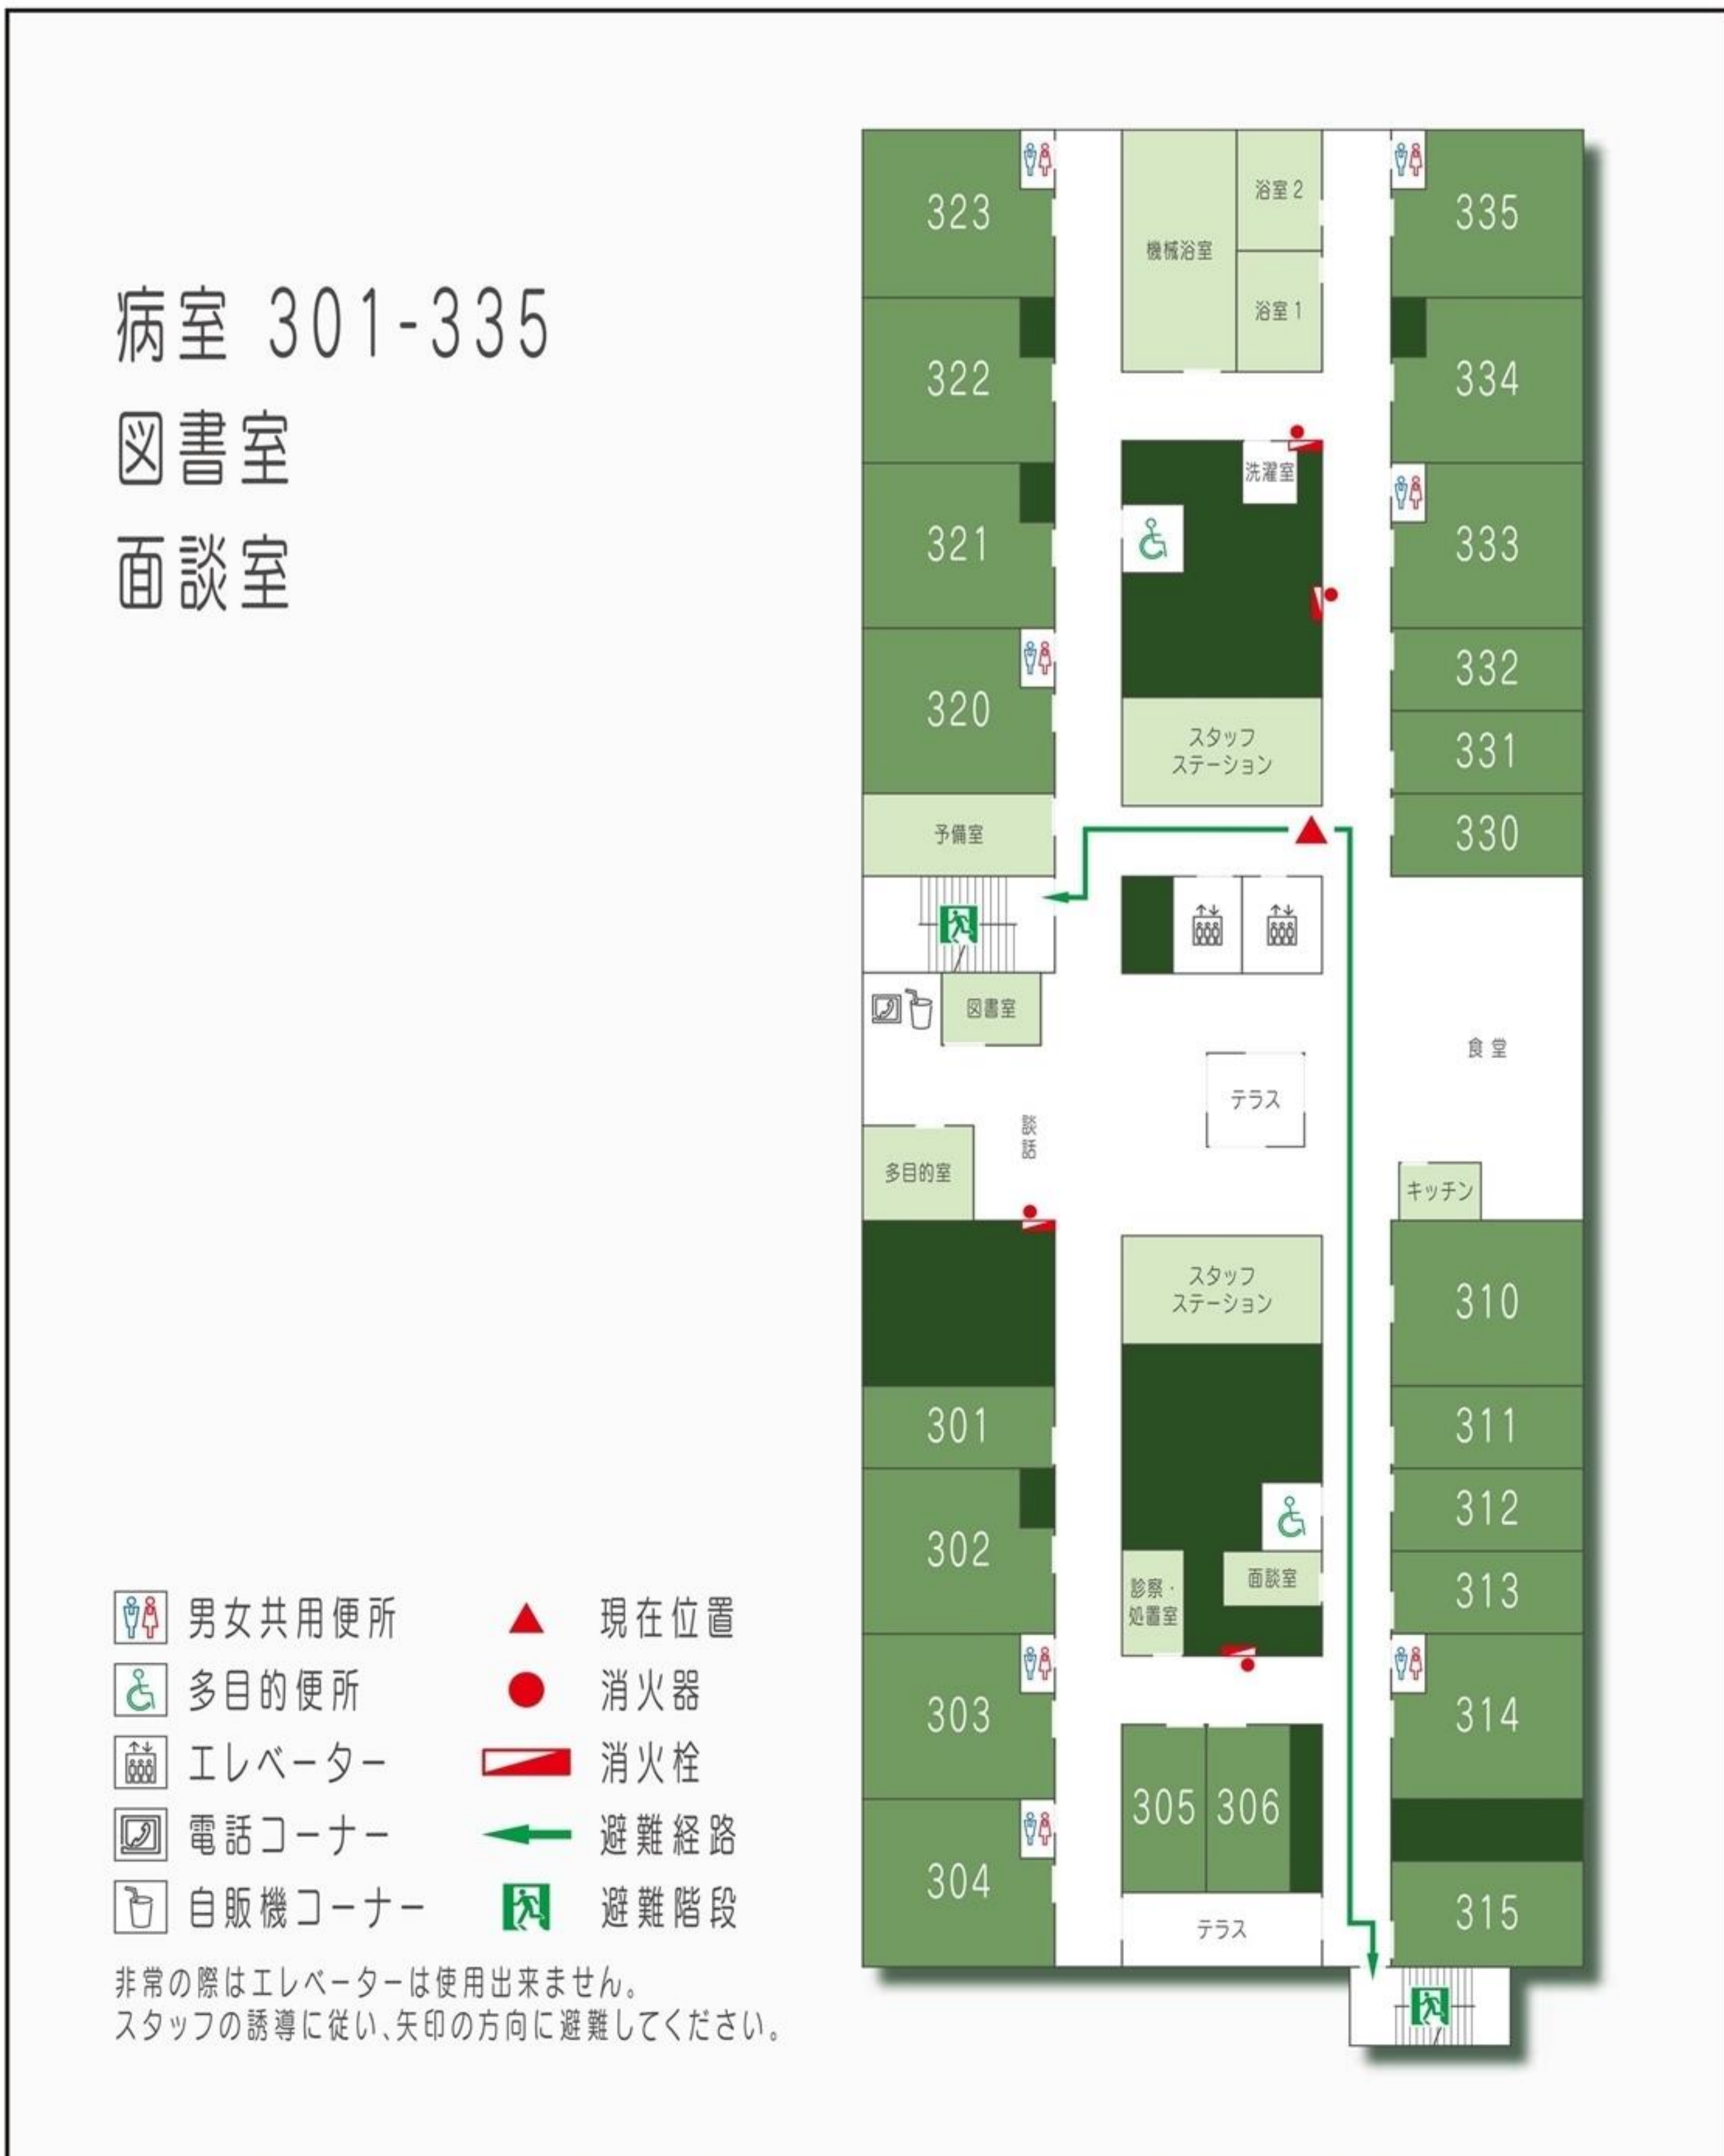

ふくやま病院 フロアマップ

1F

2F

3F

4F